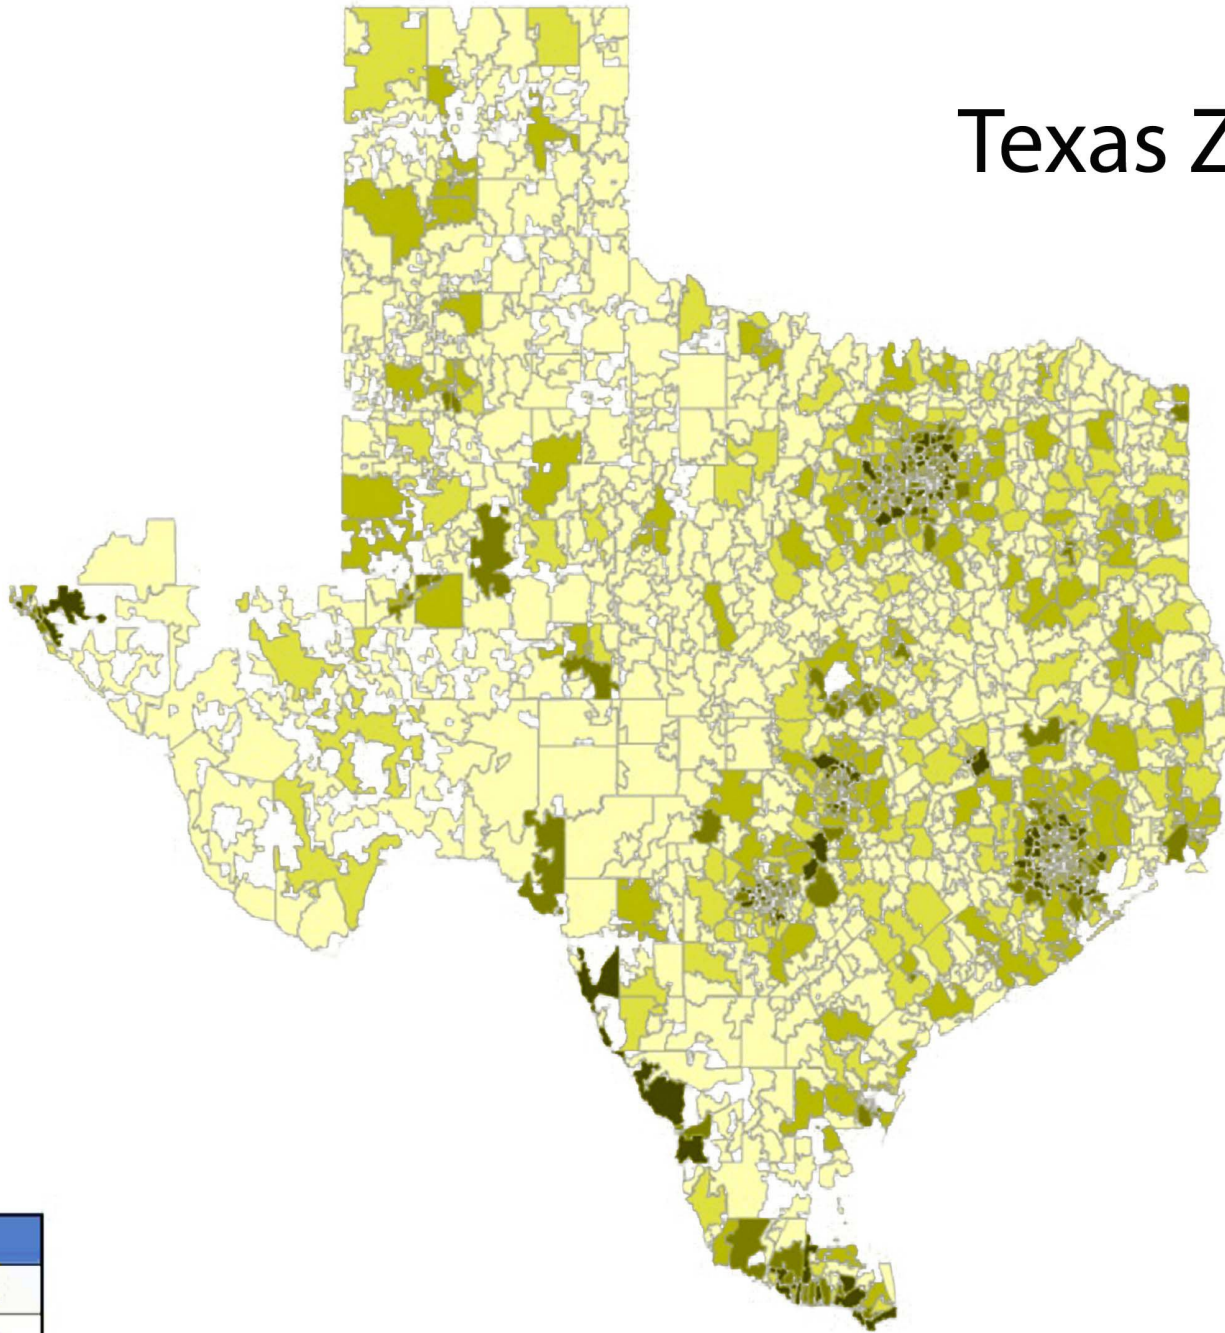

Texas Zip Code

LEGEND

Color	Min.	Max.
	0	7.500
	7.500	15.000
	15.000	35.000
	35.000	50.000
	50.000	70.000