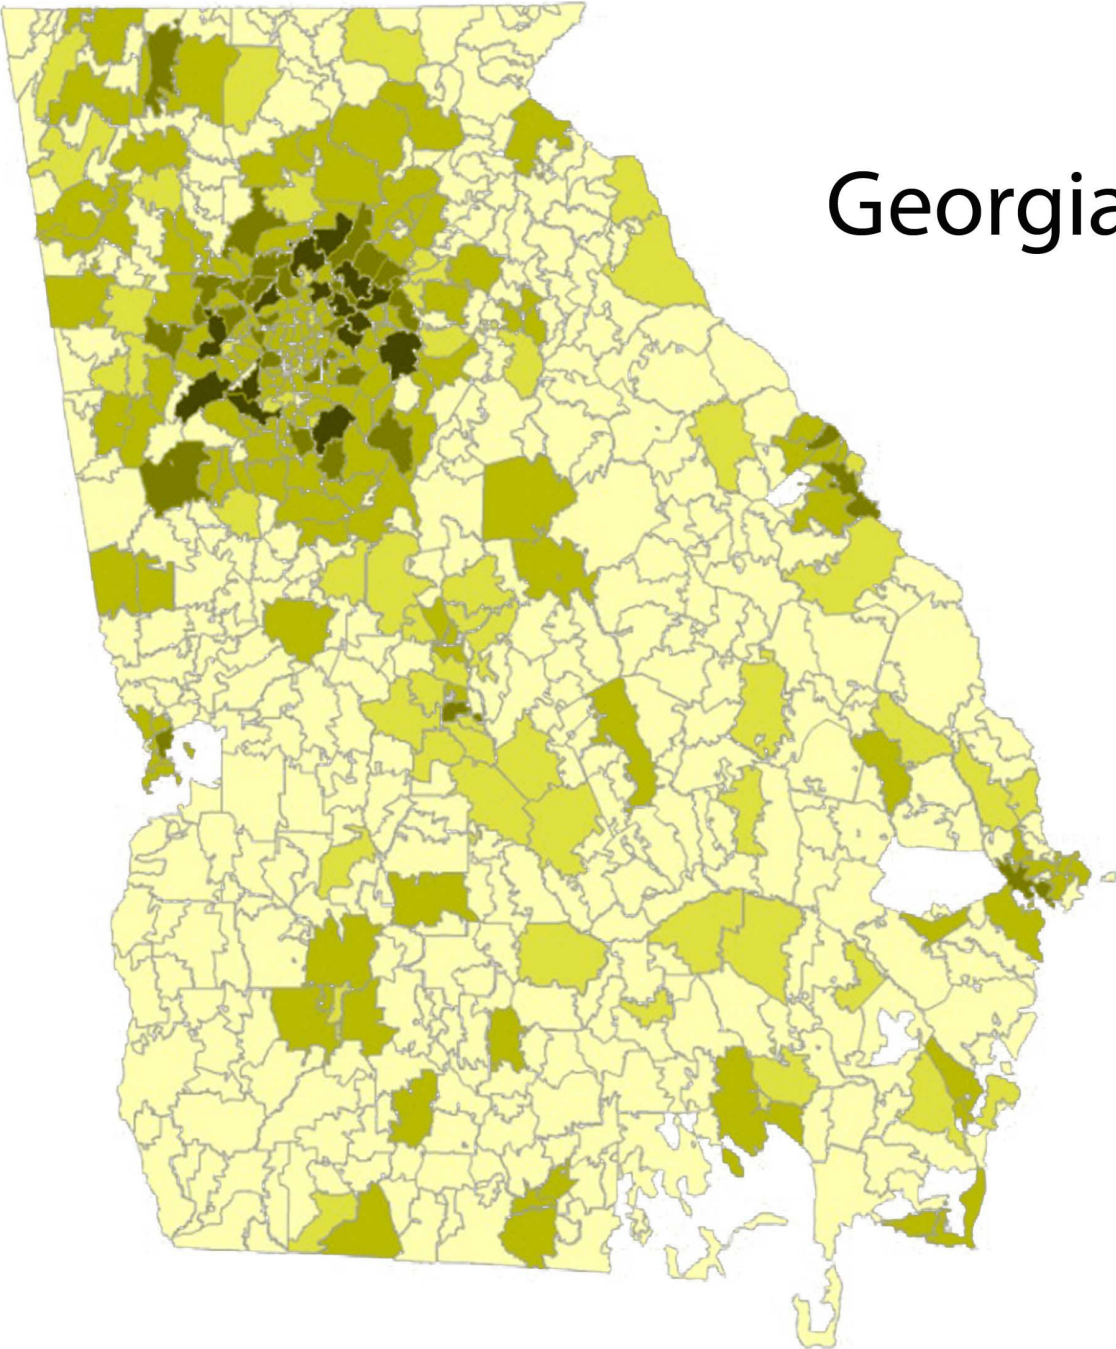

# Georgia Zip Code

LEGEND		
Color	Min.	Max.
	0	12.500
	12.500	20.000
	20.000	45.000
	45.000	60.000
	60.000	90.000