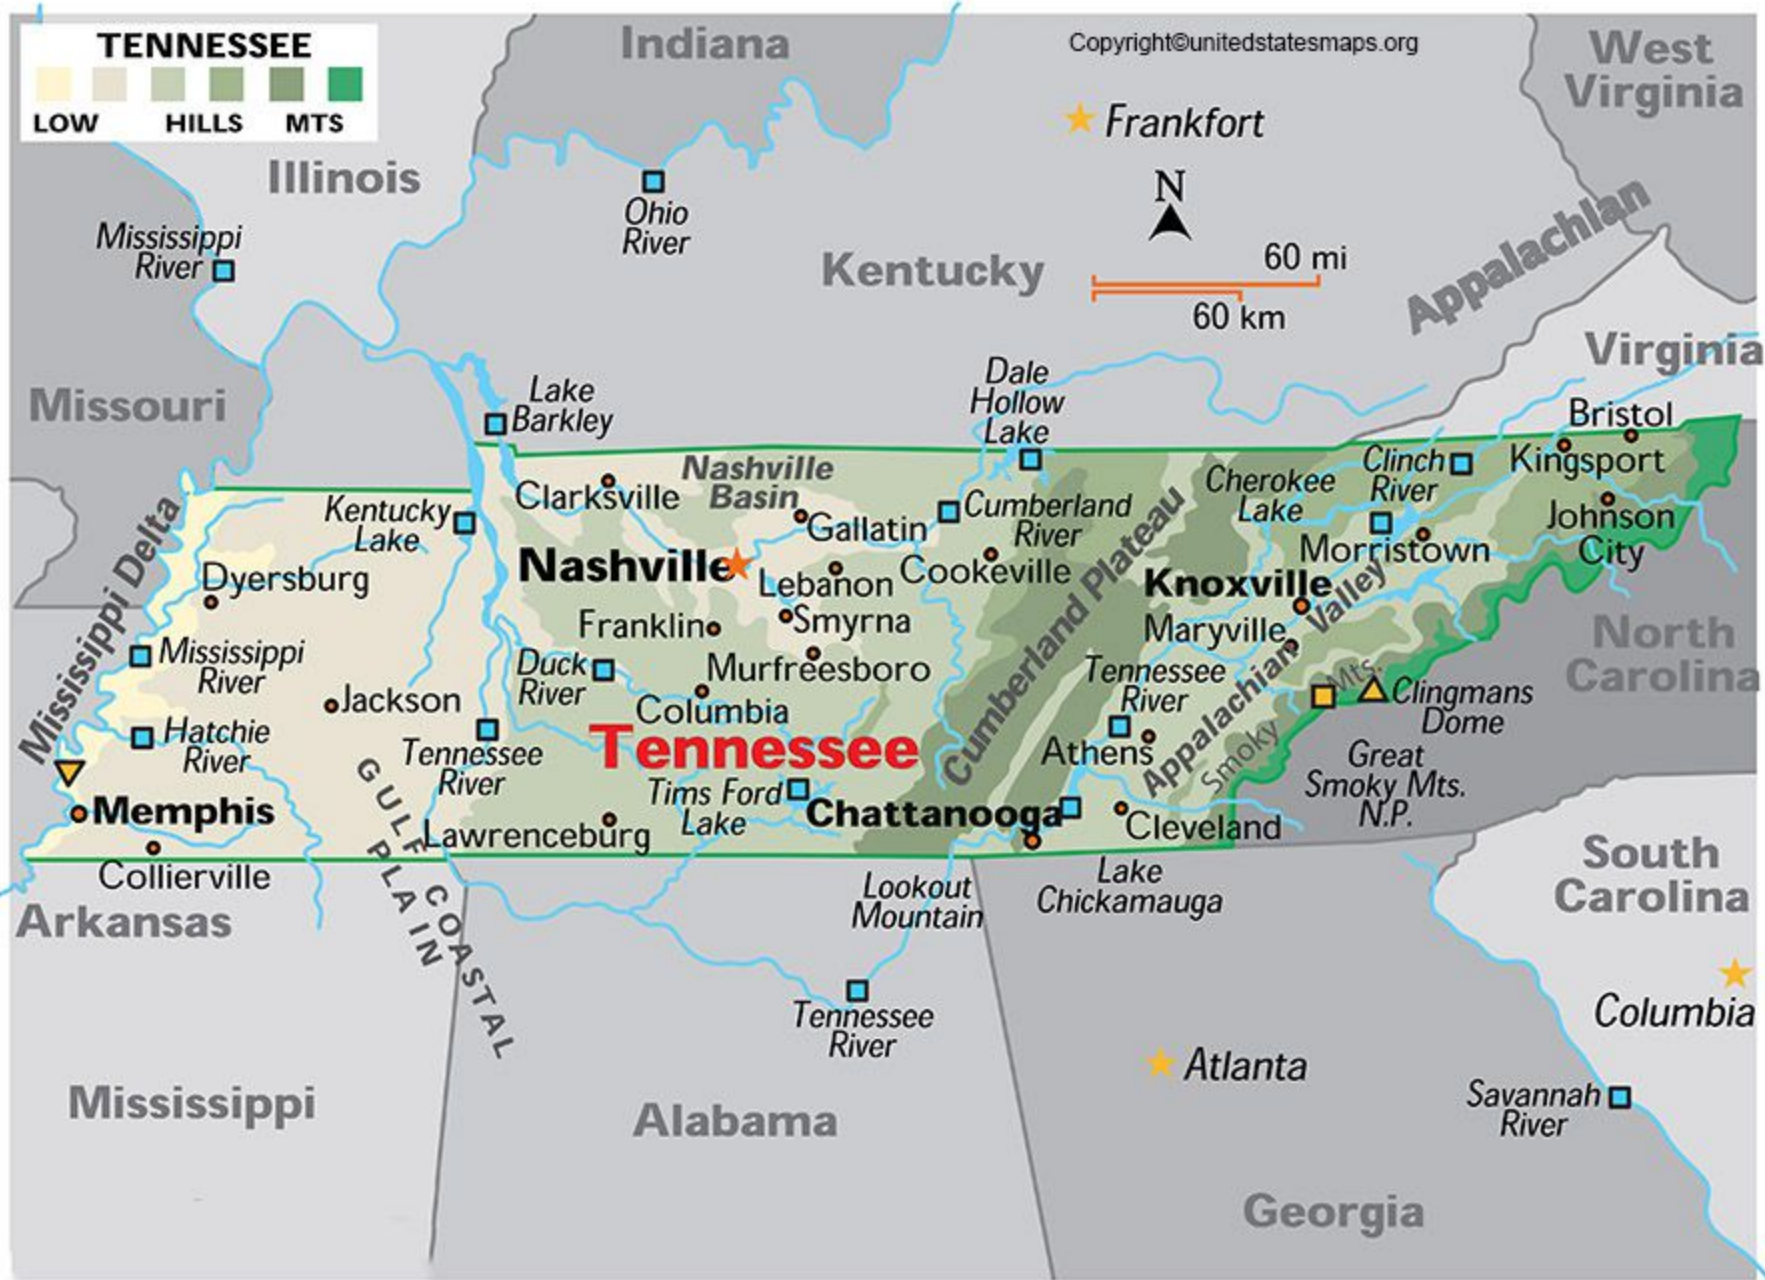

TENNESSEE

LOW HILLS MTS

N

60 mi
60 km